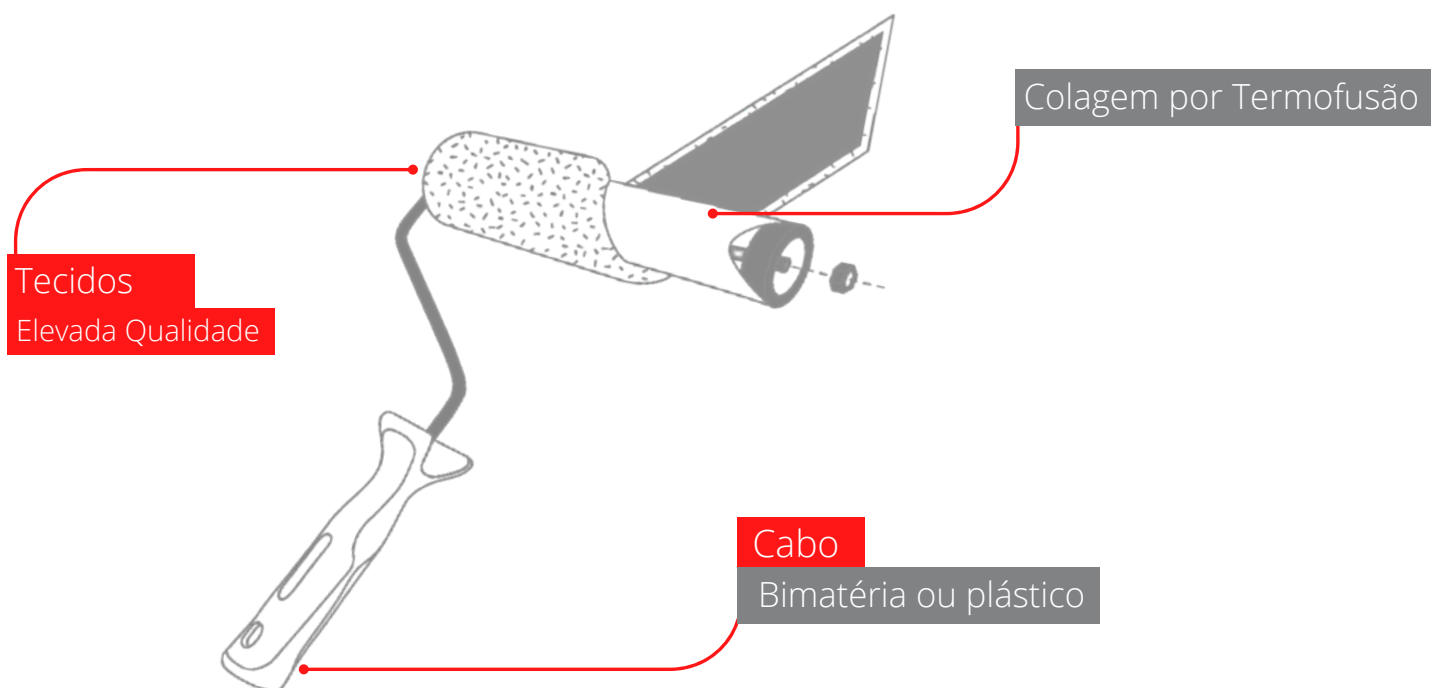

- Aplicação Betumes e Cimentos
- Todas as superfícies
- Rendimento Superior

Poliamida
Arame em aço
Cabo plástico

Tamanho	220mm
Código	2820
Unidades / Caixa	4