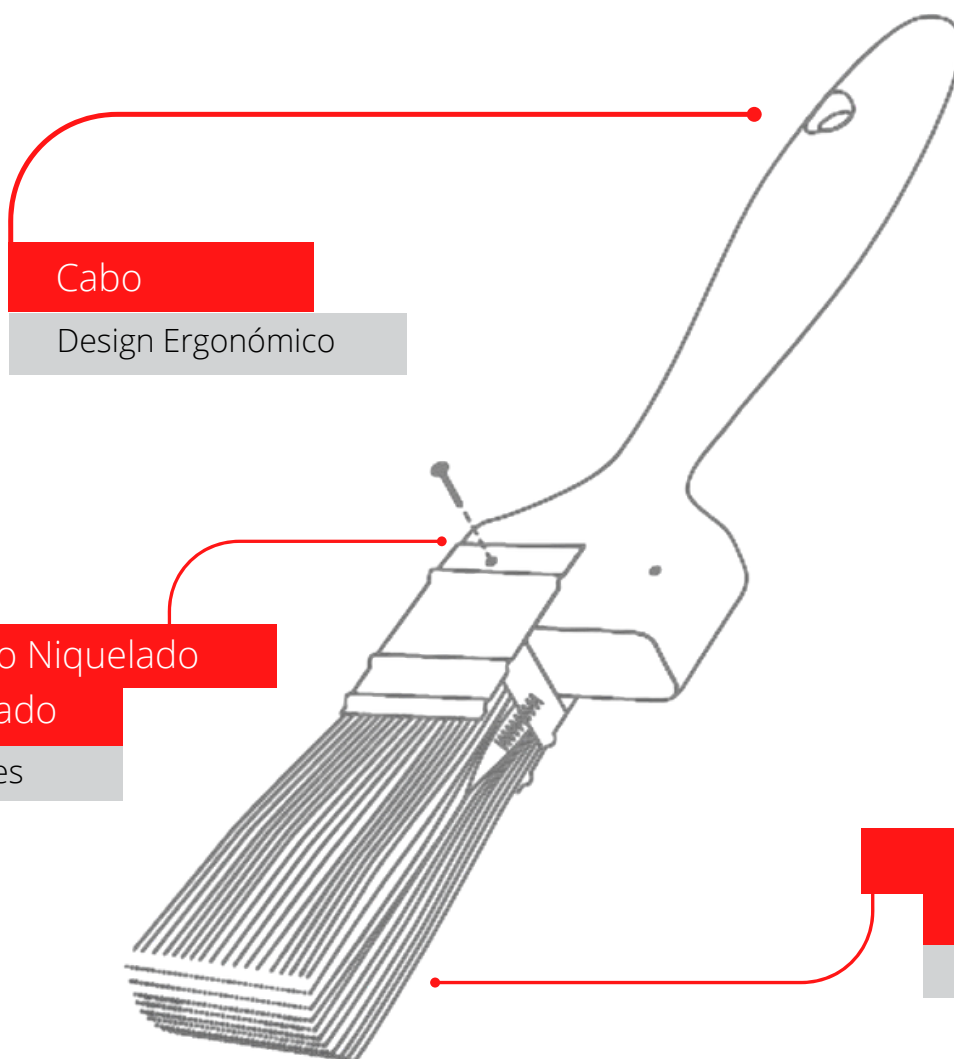

NOVO

CURVA

Todas as Tintas

Todas as Superfícies

Versátil

Cerda natural
Virola em aço niquelado
Arame em aço
Cabo de plástico

Polegadas	1"	1 1/2"	2"	2 1/2"
Milímetros	25	40	50	65
Código	803	804	805	806
Unidades / Caixa	12	12	12	12